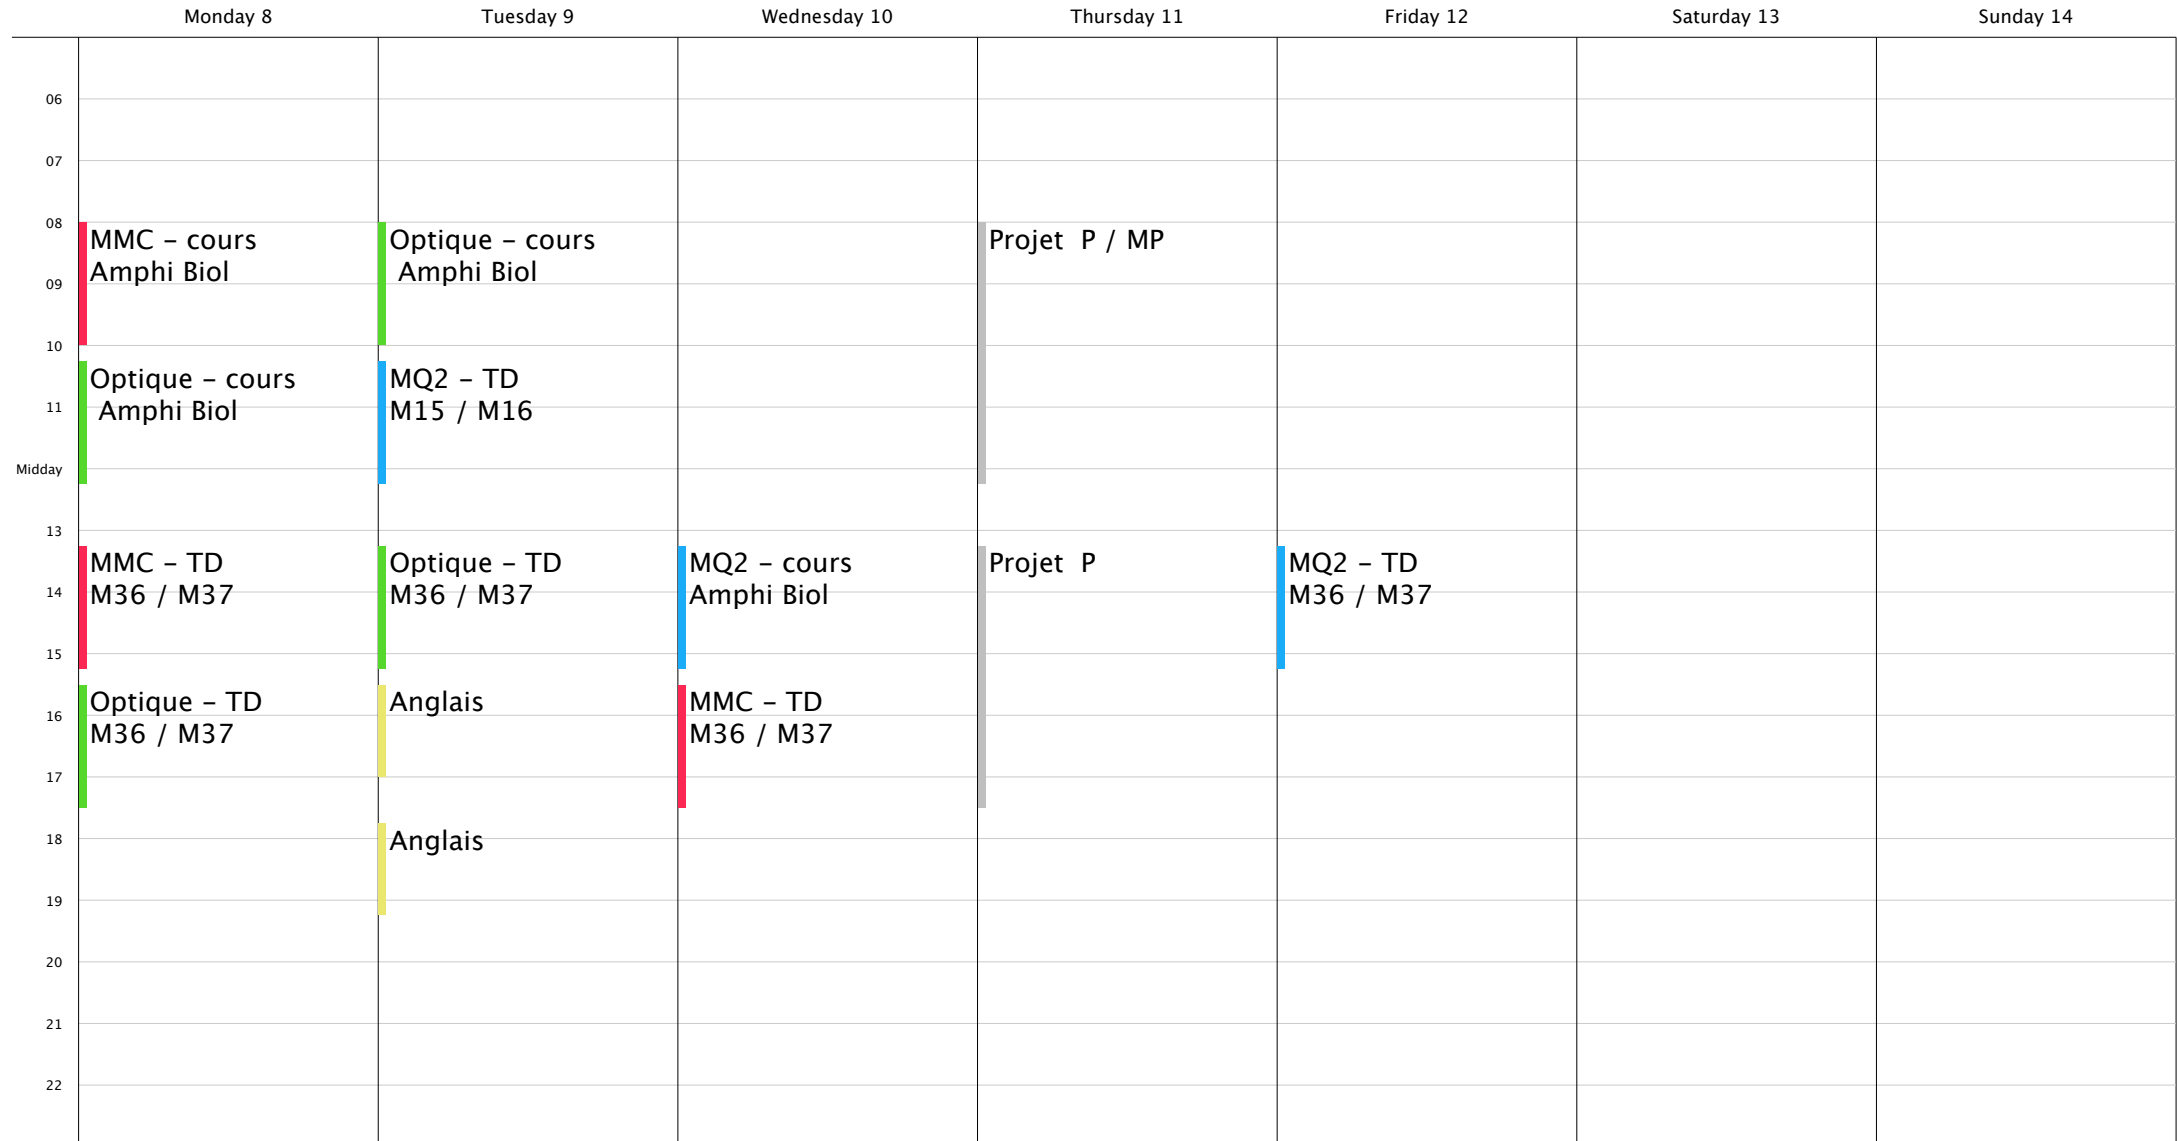

8 April to 14 April, 2024

Week 15

- MMC
- MQ2
- Banalisé_Férie_General
- Met Exp / TP
- Projet / varia
- Anglais
- Optique

April 2024							May 2024						
M	T	W	T	F	S	S	M	T	W	T	F	S	S
1	2	3	4	5	6	7	1	2	3	4	5		
8	9	10	11	12	13	14	6	7	8	9	10	11	12
15	16	17	18	19	20	21	13	14	15	16	17	18	19
22	23	24	25	26	27	28	20	21	22	23	24	25	26
29	30						27	28	29	30	31