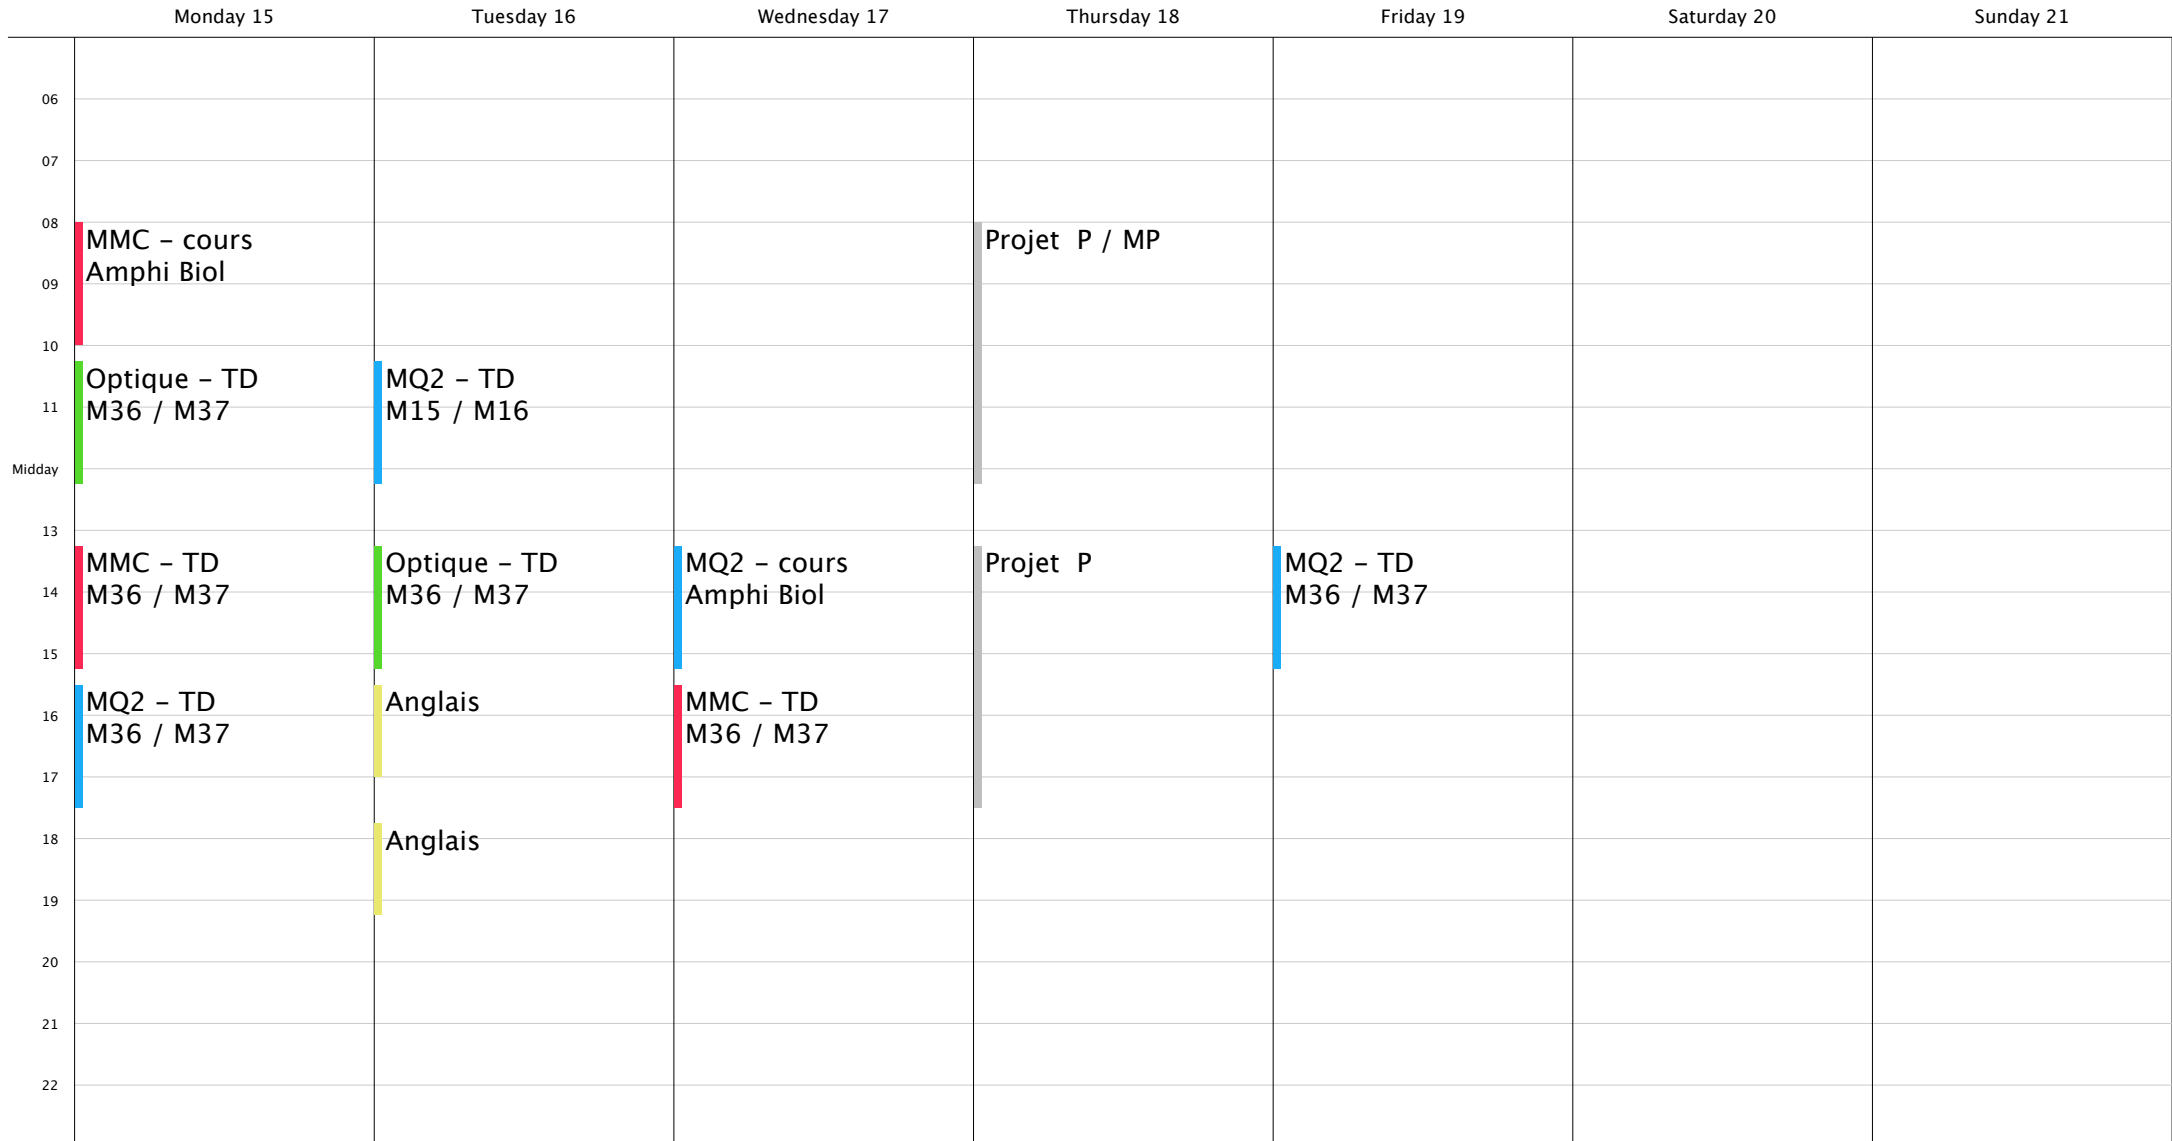

15 April to 21 April, 2024

Week 16

- MMC
- MQ2
- Banalisé_Férie_General
- Met Exp / TP
- Projet / varia
- Anglais
- Optique

April 2024							May 2024						
M	T	W	T	F	S	S	M	T	W	T	F	S	S
1	2	3	4	5	6	7	1	2	3	4	5		
8	9	10	11	12	13	14	6	7	8	9	10	11	12
15	16	17	18	19	20	21	13	14	15	16	17	18	19
22	23	24	25	26	27	28	20	21	22	23	24	25	26
29	30						27	28	29	30	31