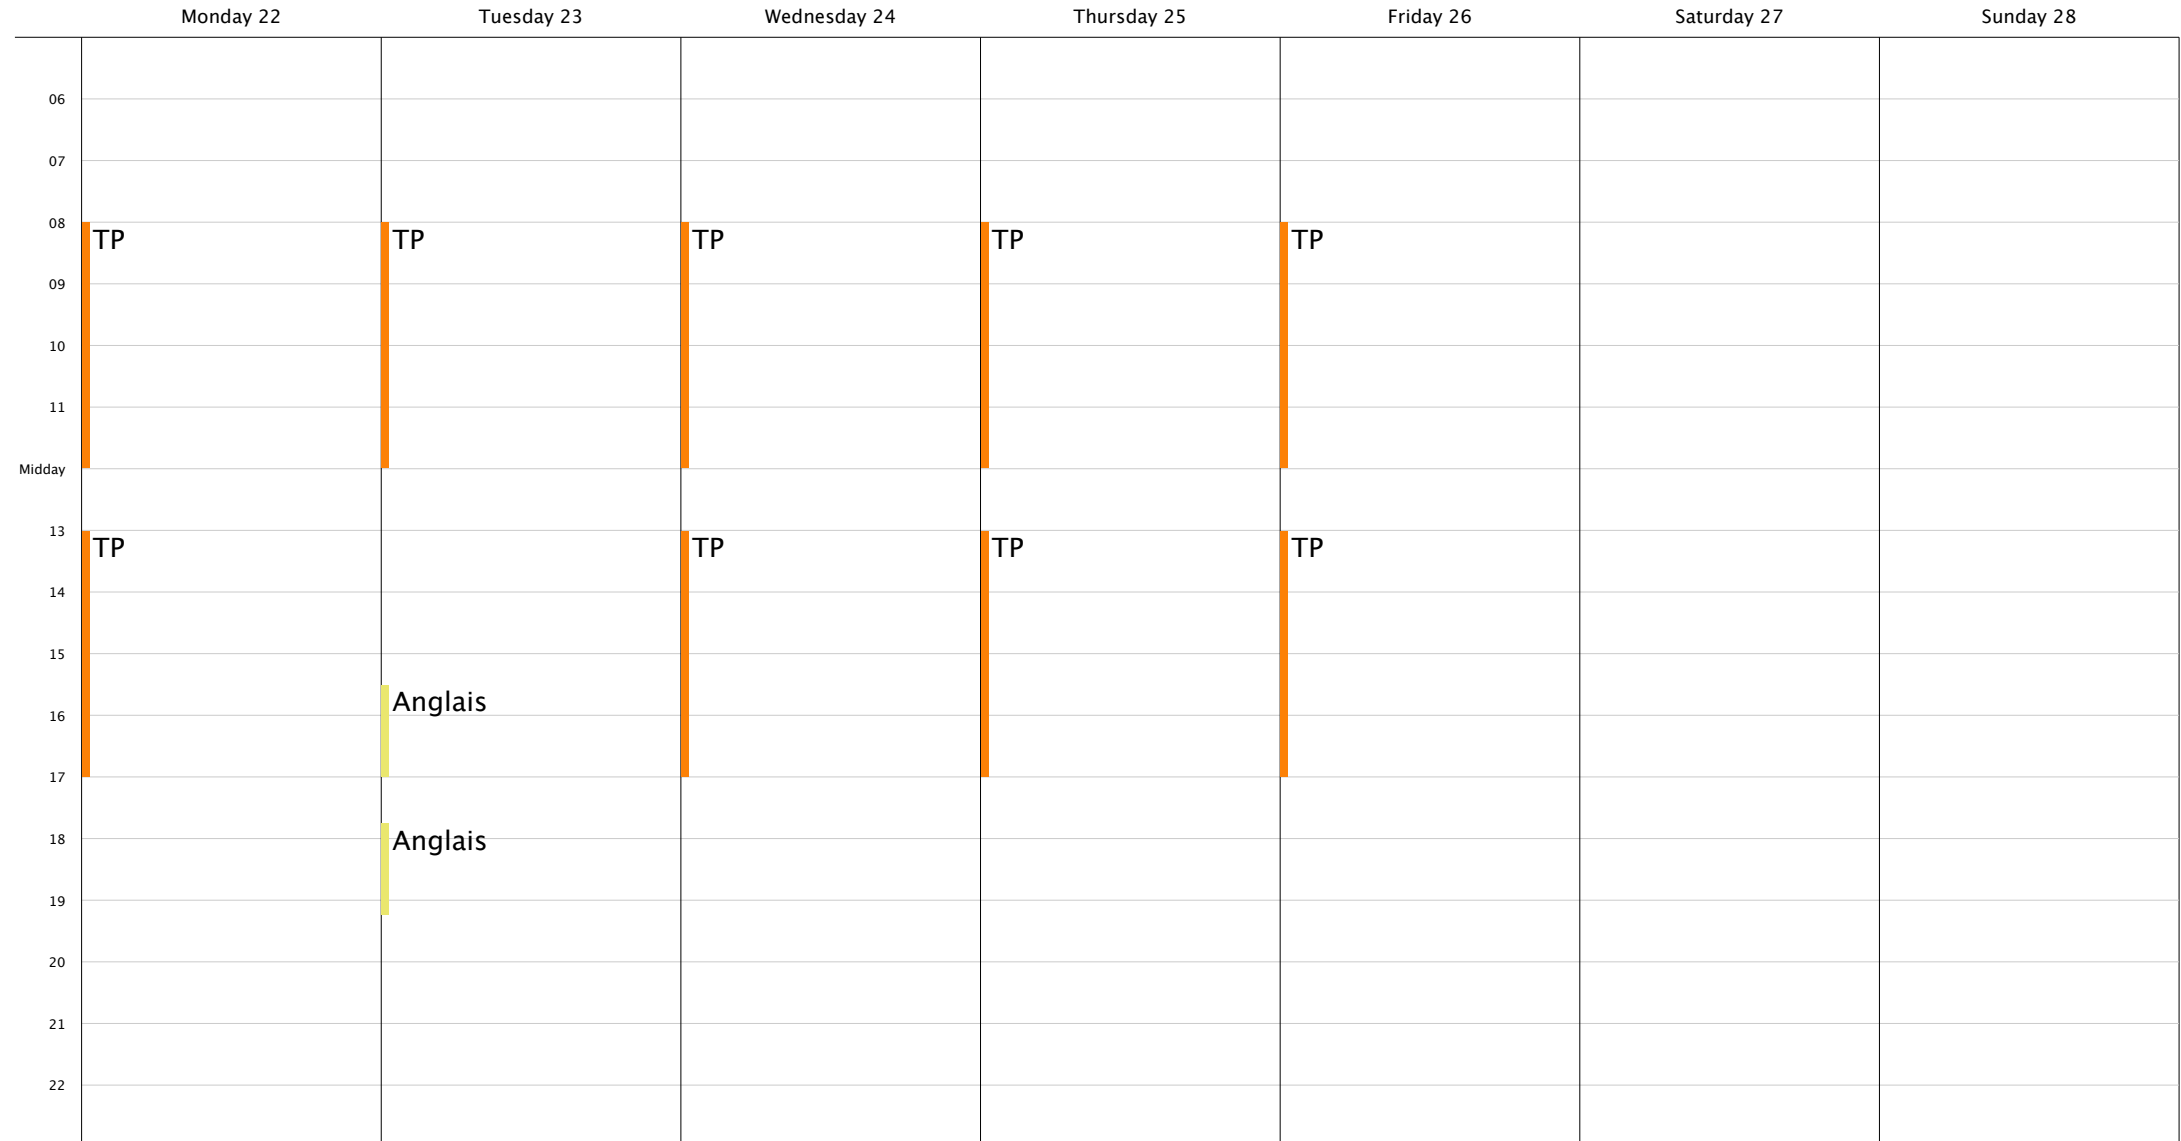

# 8 April to 14 April, 2024

Week 15

- MMC
- MQ2
- Banalisé\_Férie\_General
- Met Exp / TP
- Projet / varia
- Anglais
- Optique

April 2024							May 2024						
M	T	W	T	F	S	S	M	T	W	T	F	S	S
1	2	3	4	5	6	7	1	2	3	4	5		
<b>8</b>	9	10	11	12	13	14	6	7	8	9	10	11	12
15	16	17	18	19	20	21	13	14	15	16	17	18	19
22	23	24	25	26	27	28	20	21	22	23	24	25	26
29	30						27	28	29	30	31		

# 15 April to 21 April, 2024

Week 16

- MMC
- MQ2
- Banalisé\_Férie\_General
- Met Exp / TP
- Projet / varia
- Anglais
- Optique

April 2024							May 2024						
M	T	W	T	F	S	S	M	T	W	T	F	S	S
1	2	3	4	5	6	7	1	2	3	4	5		
8	9	10	11	12	13	14	6	7	8	9	10	11	12
<b>15</b>	<b>16</b>	<b>17</b>	<b>18</b>	<b>19</b>	<b>20</b>	<b>21</b>	13	14	15	16	17	18	19
22	23	24	25	26	27	28	20	21	22	23	24	25	26
29	30						27	28	29	30	31		

# 22 April to 28 April, 2024

Week 17

- MMC
- MQ2
- Banalisé\_Férie\_General
- Met Exp / TP
- Projet / varia
- Anglais
- Optique

April 2024							May 2024						
M	T	W	T	F	S	S	M	T	W	T	F	S	S
1	2	3	4	5	6	7	1	2	3	4	5		
8	9	10	11	12	13	14	6	7	8	9	10	11	12
15	16	17	18	19	20	21	13	14	15	16	17	18	19
22	23	24	25	26	27	28	20	21	22	23	24	25	26
29	30						27	28	29	30	31		