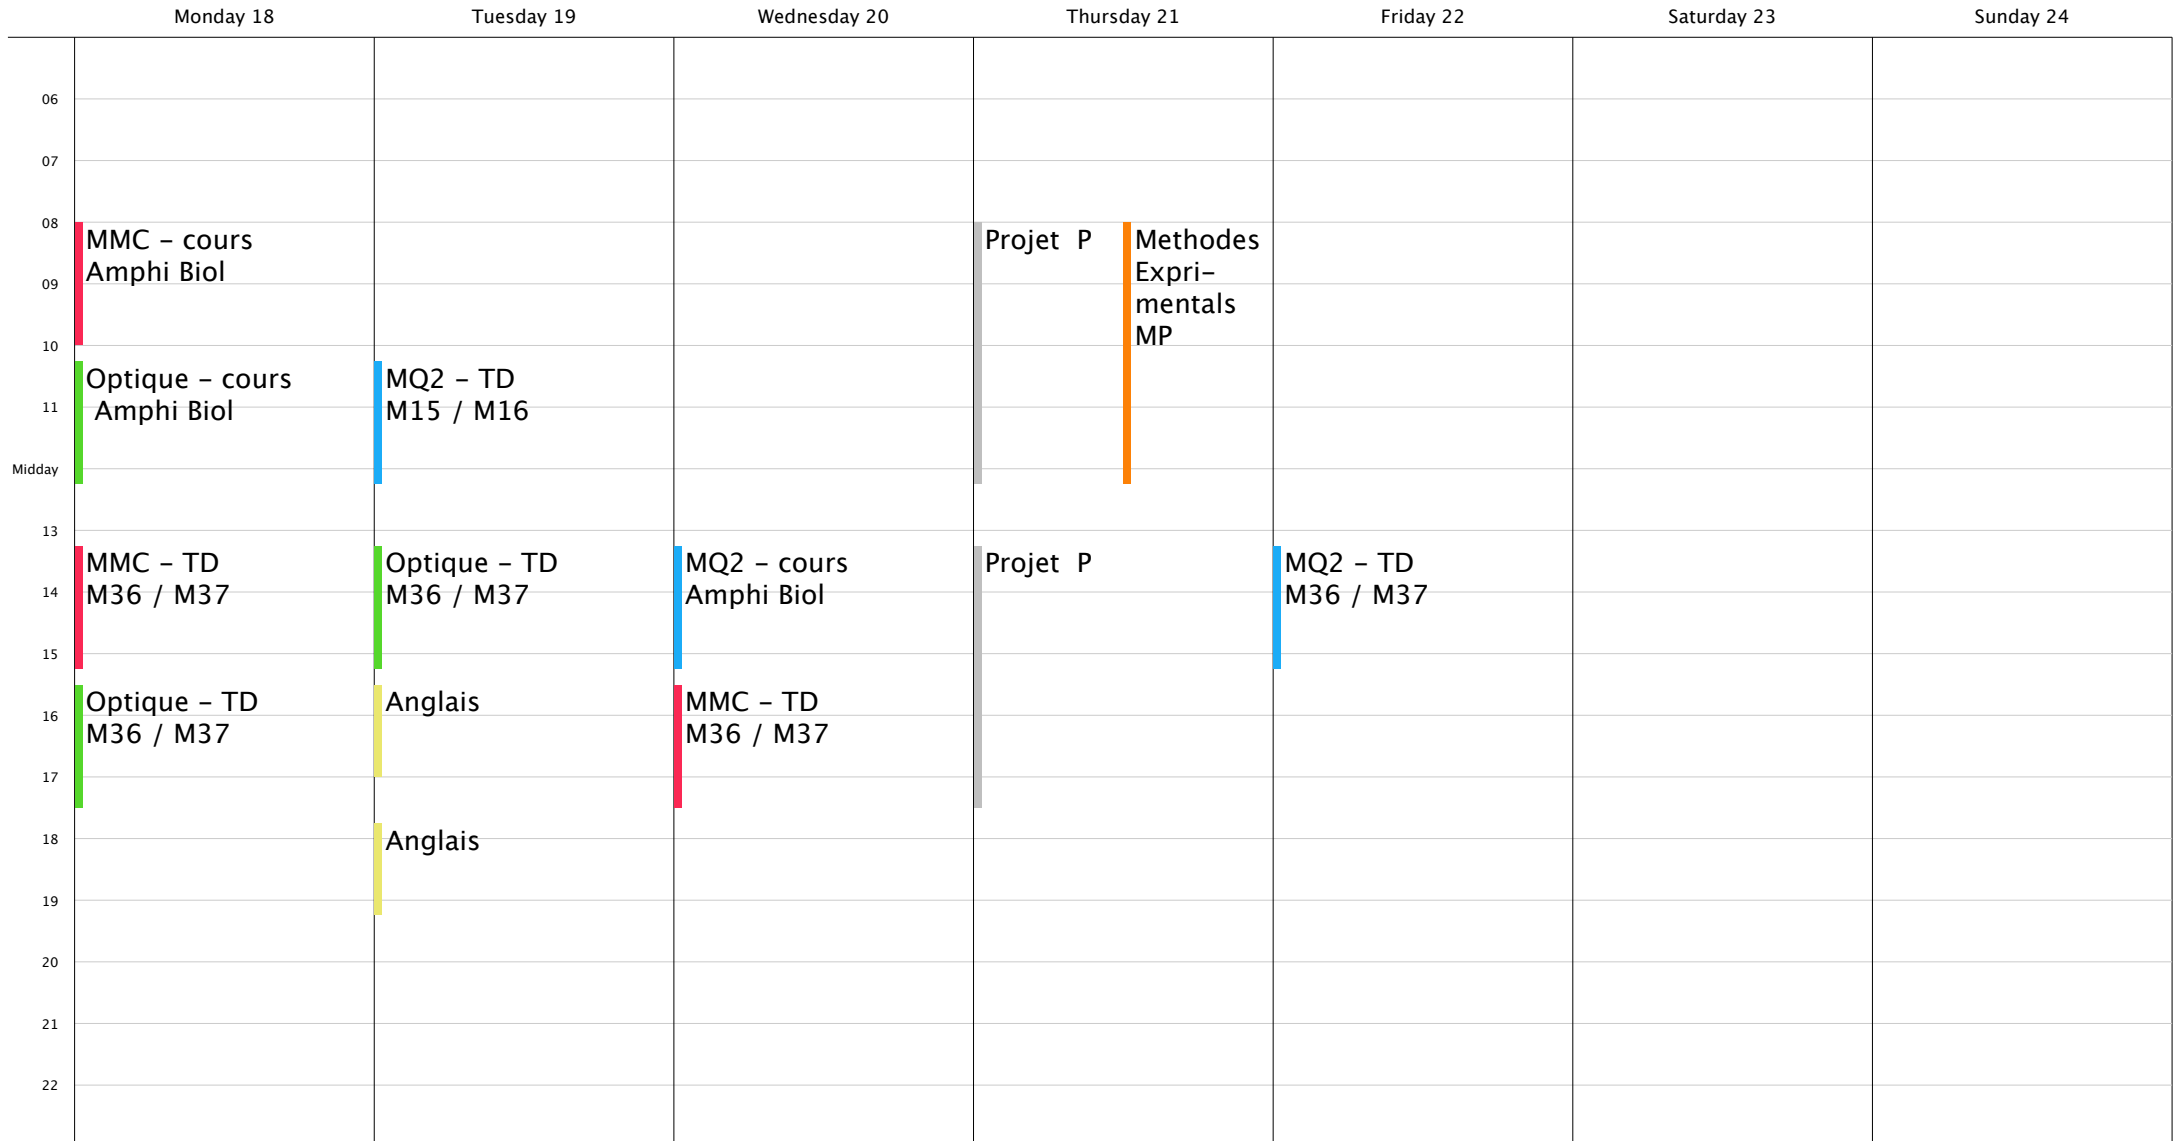

# 11 March to 17 March, 2024

Week 11

- MMC
- MQ2
- Banalisé\_Féerie\_General
- Met Exp / TP
- Projet / varia
- Anglais
- Optique

March 2024							April 2024							
M	T	W	T	F	S	S	M	T	W	T	F	S	S	
					1	2	3	1	2	3	4	5	6	7
4	5	6	7	8	9	10	8	9	10	11	12	13	14	
<b>11</b>	<b>12</b>	<b>13</b>	<b>14</b>	<b>15</b>	<b>16</b>	<b>17</b>	15	16	17	18	19	20	21	
18	19	20	21	22	23	24	22	23	24	25	26	27	28	
25	26	27	28	29	30	31	29	30						

# 18 March to 24 March, 2024

Week 12

- MMC
- MQ2
- Banalisé\_Féerie\_General
- Met Exp / TP
- Projet / varia
- Anglais
- Optique

March 2024							April 2024							
M	T	W	T	F	S	S	M	T	W	T	F	S	S	
					1	2	3	1	2	3	4	5	6	7
4	5	6	7	8	9	10	8	9	10	11	12	13	14	
11	12	13	14	15	16	17	15	16	17	18	19	20	21	
<b>18</b>	<b>19</b>	<b>20</b>	<b>21</b>	<b>22</b>	<b>23</b>	<b>24</b>	22	23	24	25	26	27	28	
25	26	27	28	29	30	31	29	30						