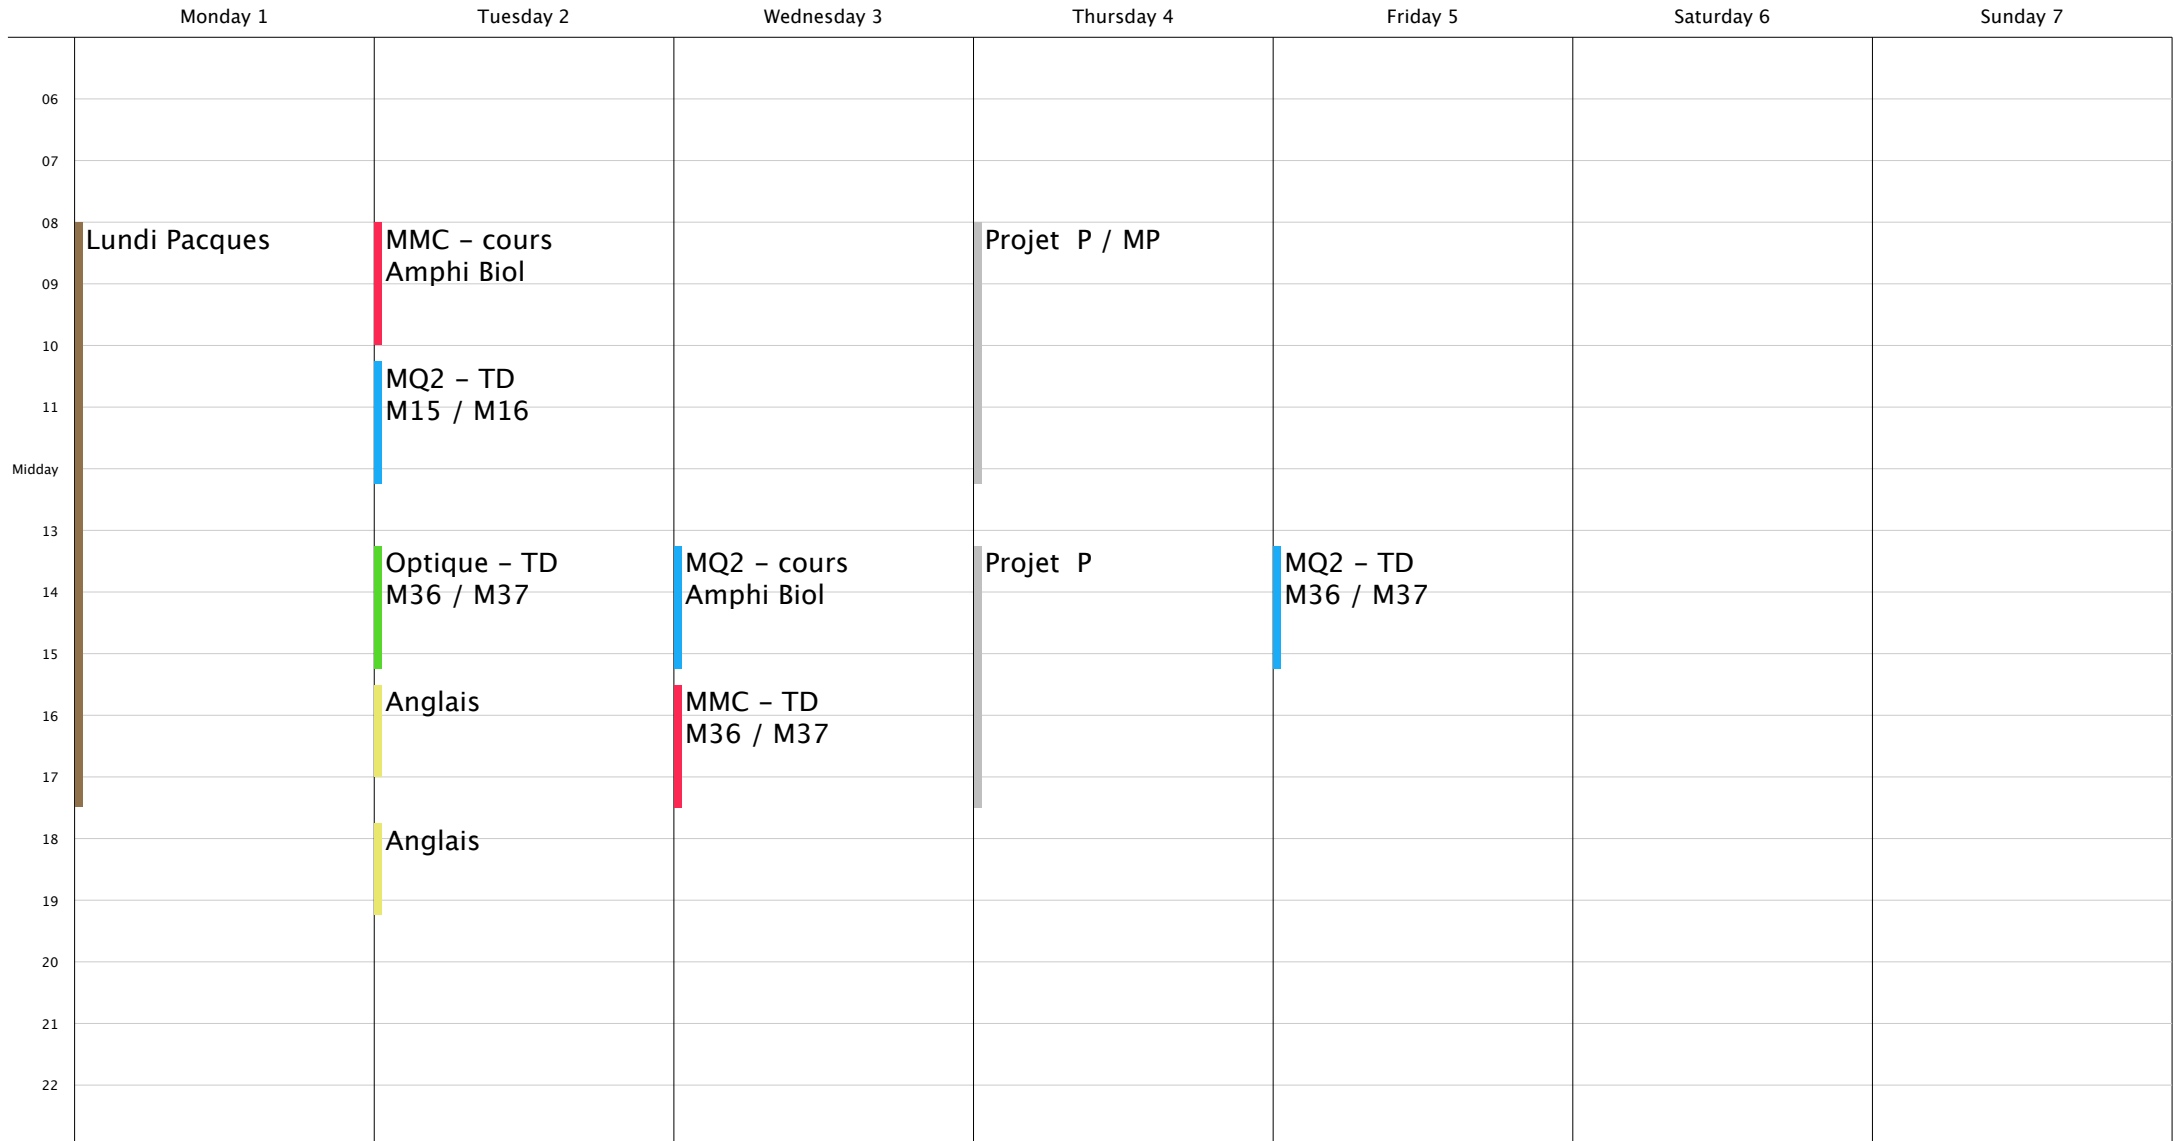

1 April to 7 April, 2024

Week 14

- MMC
- MQ2
- Banalisé_Férie_General
- Met Exp / TP
- Projet / varia
- Anglais
- Optique

April 2024							May 2024						
M	T	W	T	F	S	S	M	T	W	T	F	S	S
1	2	3	4	5	6	7	1	2	3	4	5		
8	9	10	11	12	13	14	6	7	8	9	10	11	12
15	16	17	18	19	20	21	13	14	15	16	17	18	19
22	23	24	25	26	27	28	20	21	22	23	24	25	26
29	30						27	28	29	30	31