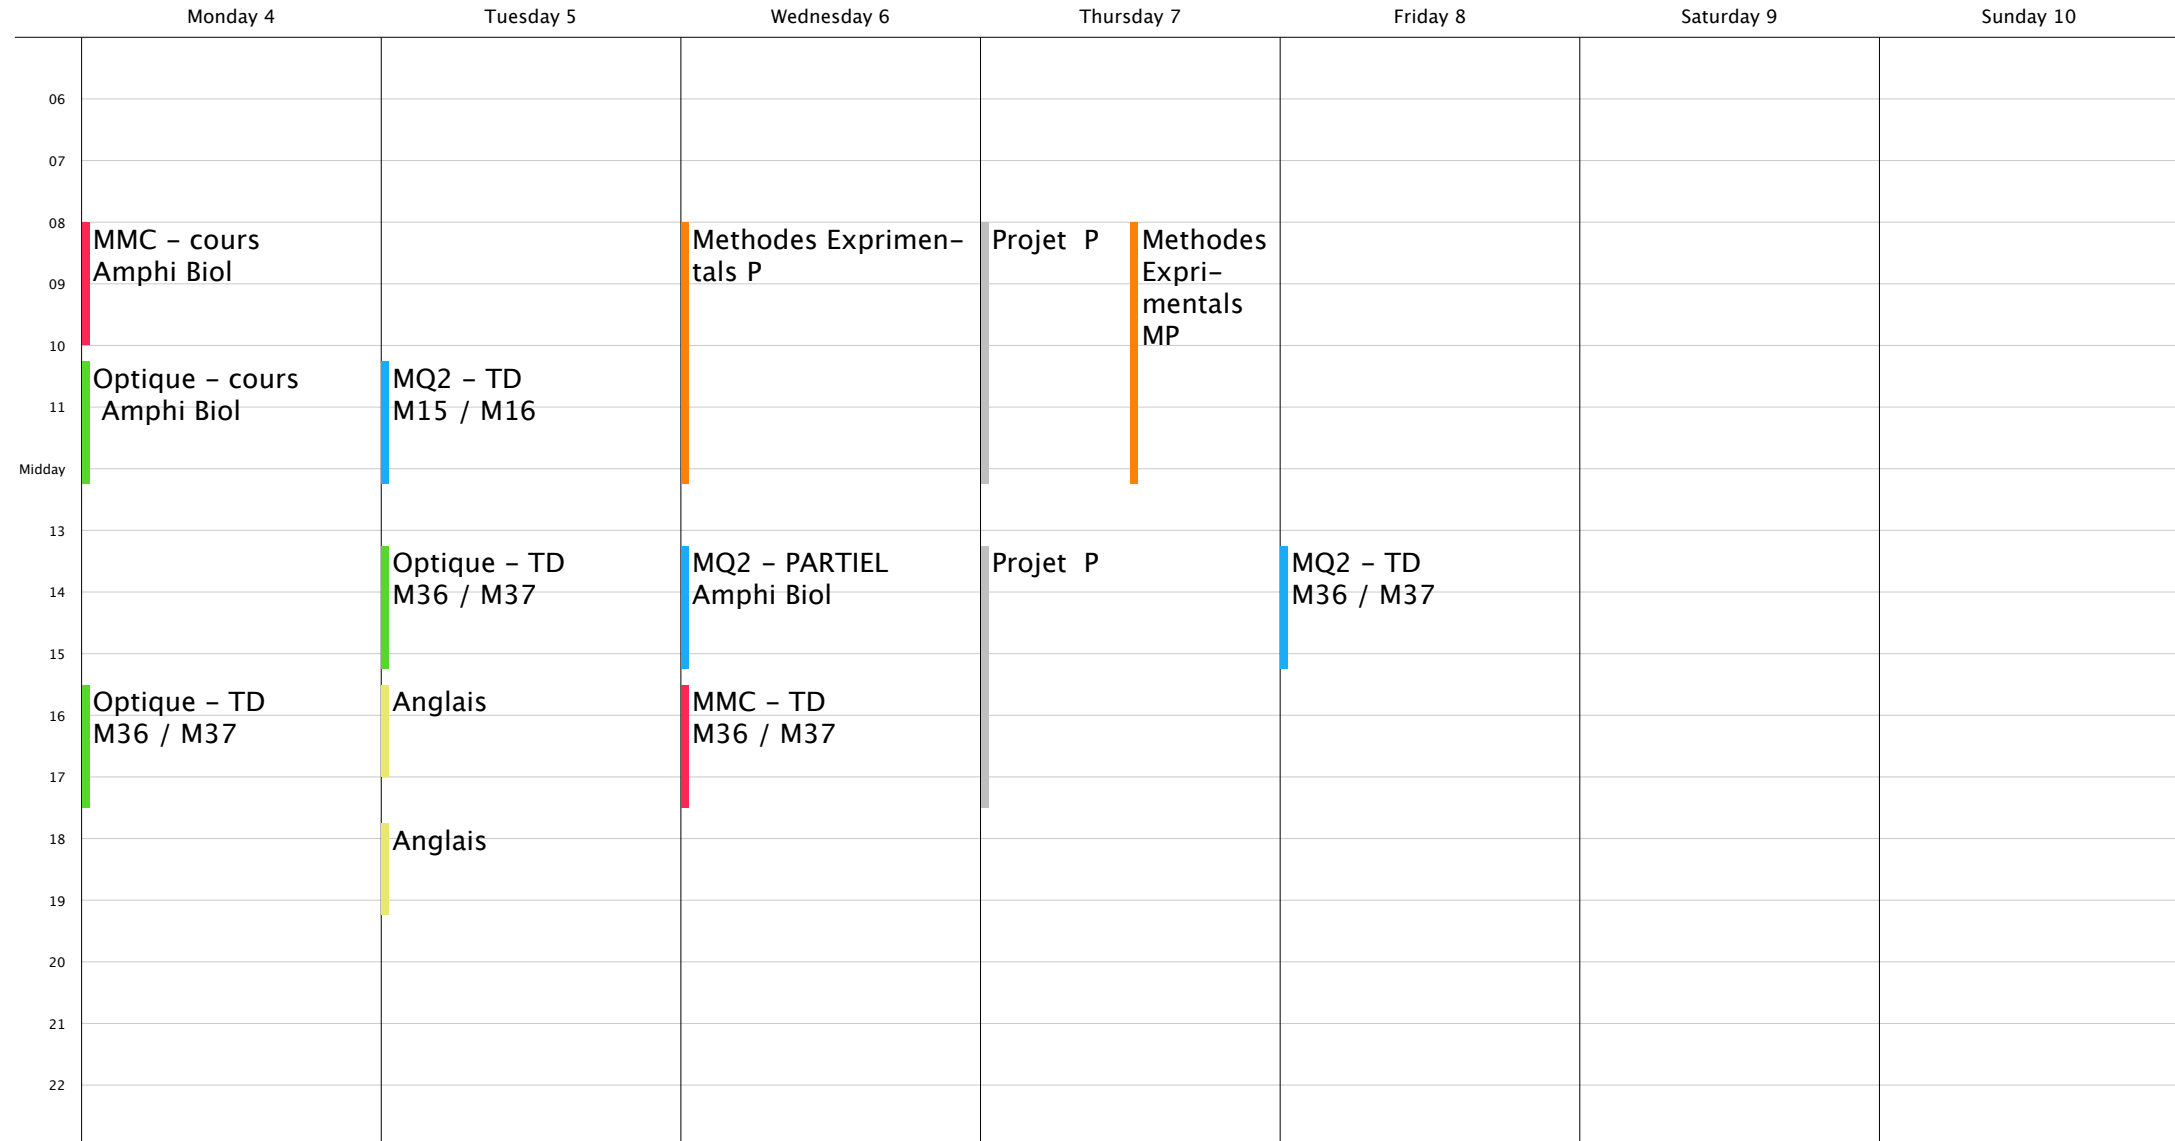

4 March to 10 March, 2024

Week 10

- MMC
- MQ2
- Banalisé_Férie_General
- Met Exp / TP
- Projet / varia
- Anglais
- Optique

March 2024							April 2024							
M	T	W	T	F	S	S	M	T	W	T	F	S	S	
					1	2	3	1	2	3	4	5	6	7
4	5	6	7	8	9	10	8	9	10	11	12	13	14	
11	12	13	14	15	16	17	15	16	17	18	19	20	21	
18	19	20	21	22	23	24	22	23	24	25	26	27	28	
25	26	27	28	29	30	31	29	30