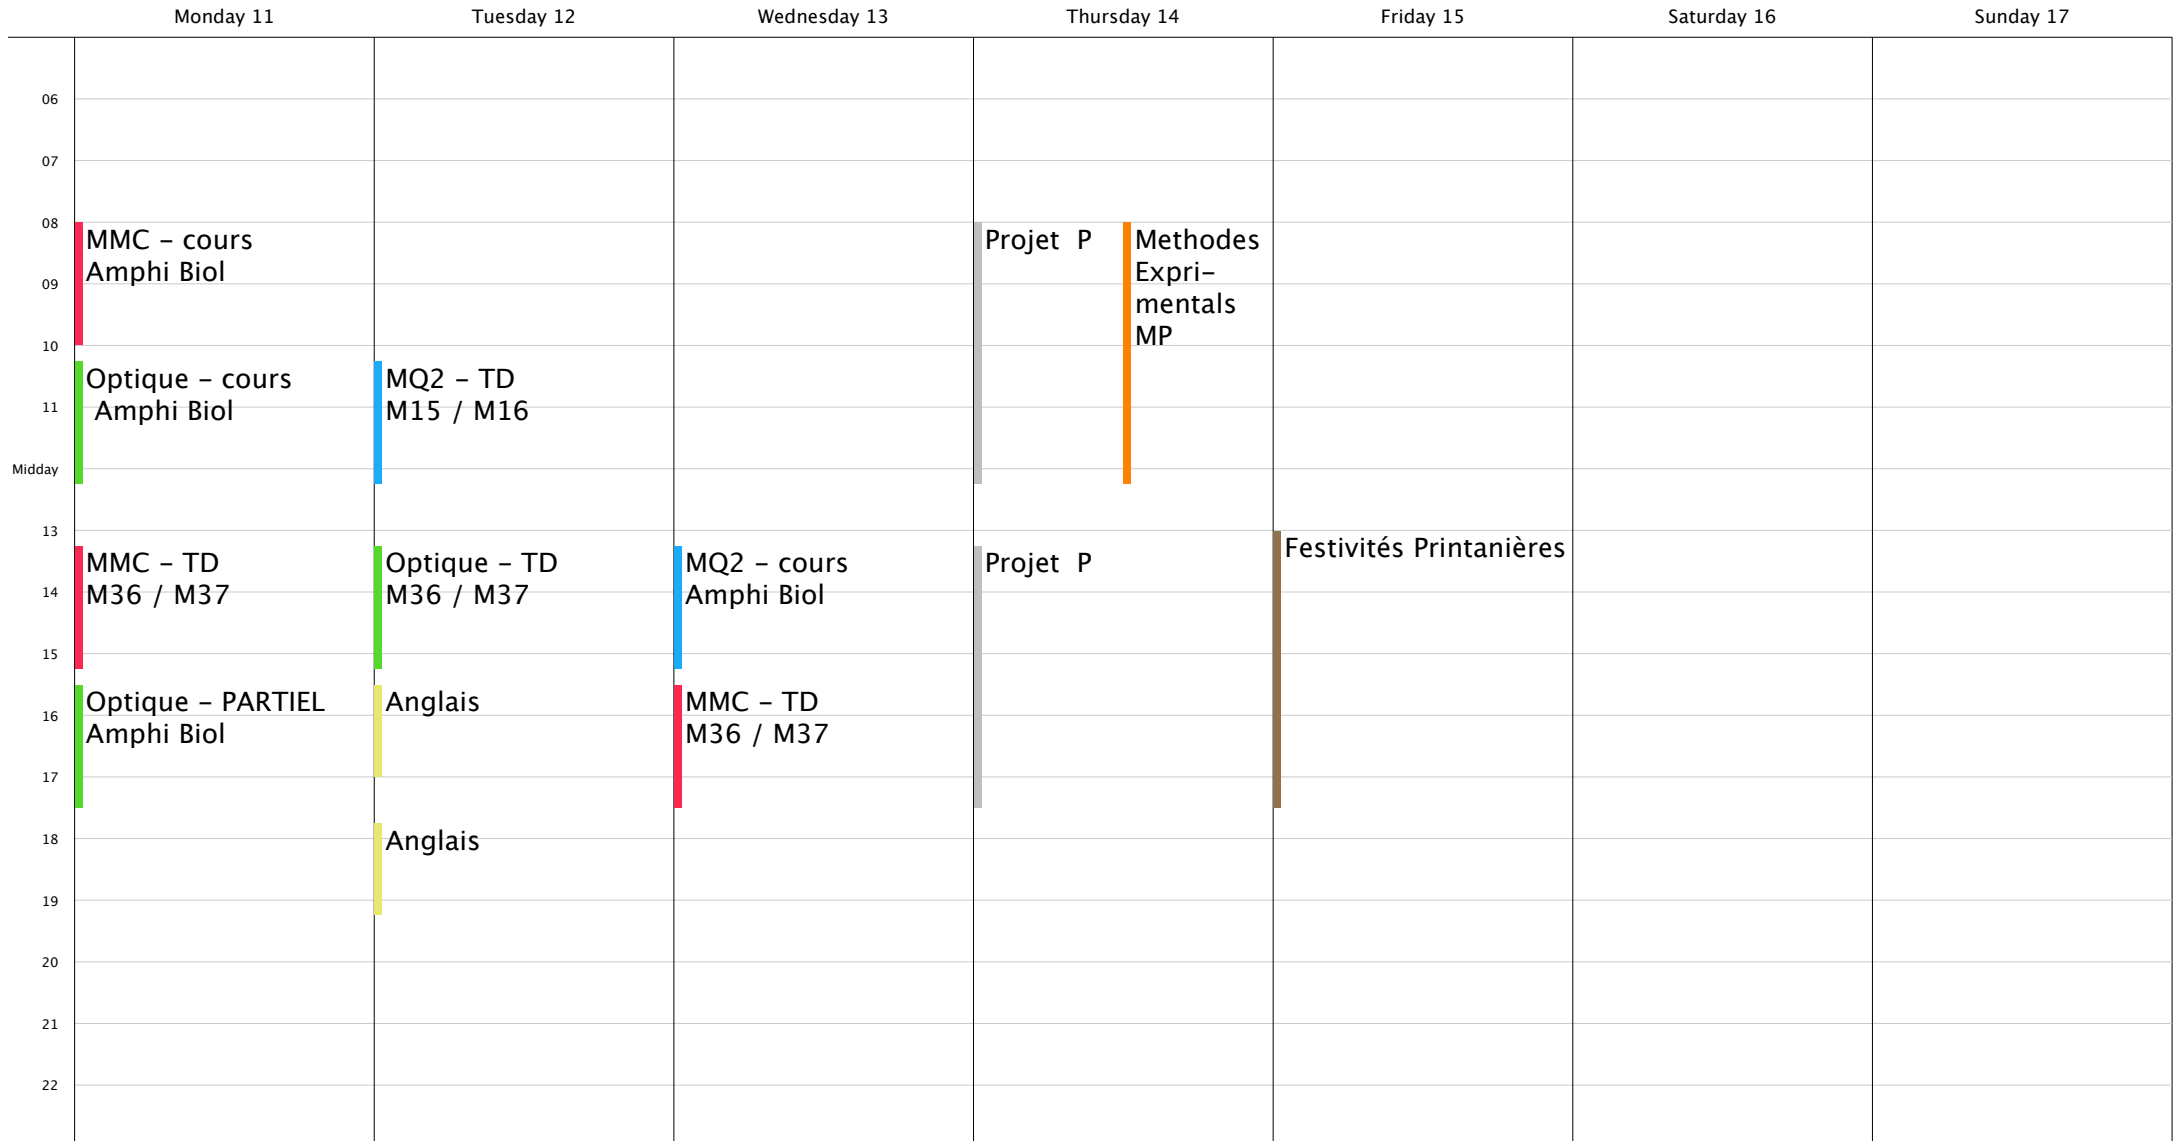

11 March to 17 March, 2024

Week 11

- MMC
- MQ2
- Banalisé_Féerie_General
- Met Exp / TP
- Projet / varia
- Anglais
- Optique

March 2024							April 2024							
M	T	W	T	F	S	S	M	T	W	T	F	S	S	
					1	2	3	1	2	3	4	5	6	7
4	5	6	7	8	9	10	8	9	10	11	12	13	14	
11	12	13	14	15	16	17	15	16	17	18	19	20	21	
18	19	20	21	22	23	24	22	23	24	25	26	27	28	
25	26	27	28	29	30	31	29	30