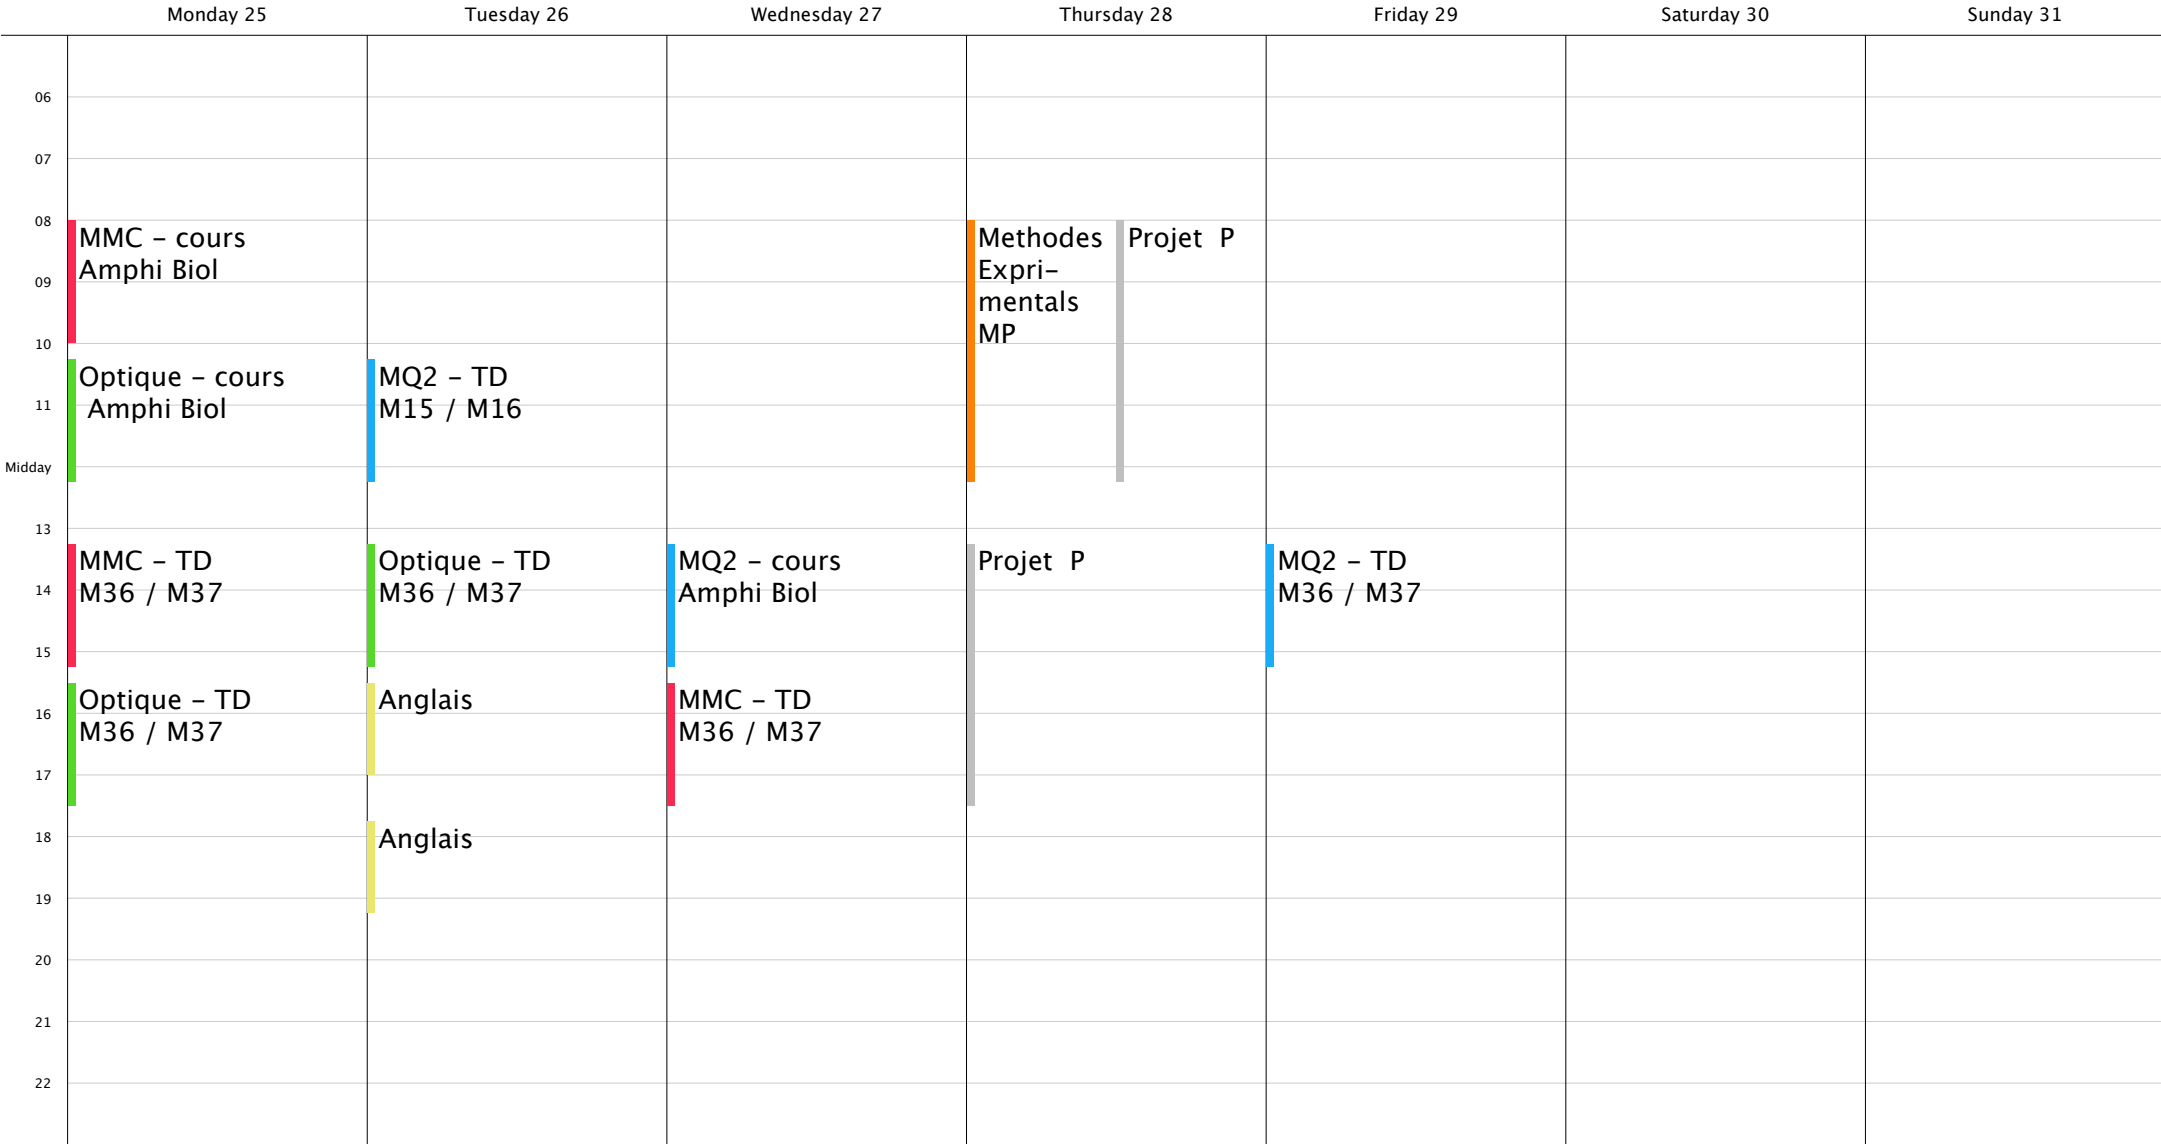

25 March to 31 March, 2024

Week 13

- MMC
- MQ2
- Banalisé_Féerie_General
- Met Exp / TP
- Projet / varia
- Anglais
- Optique

March 2024							April 2024							
M	T	W	T	F	S	S	M	T	W	T	F	S	S	
					1	2	3	1	2	3	4	5	6	7
4	5	6	7	8	9	10	8	9	10	11	12	13	14	
11	12	13	14	15	16	17	15	16	17	18	19	20	21	
18	19	20	21	22	23	24	22	23	24	25	26	27	28	
25	26	27	28	29	30	31	29	30